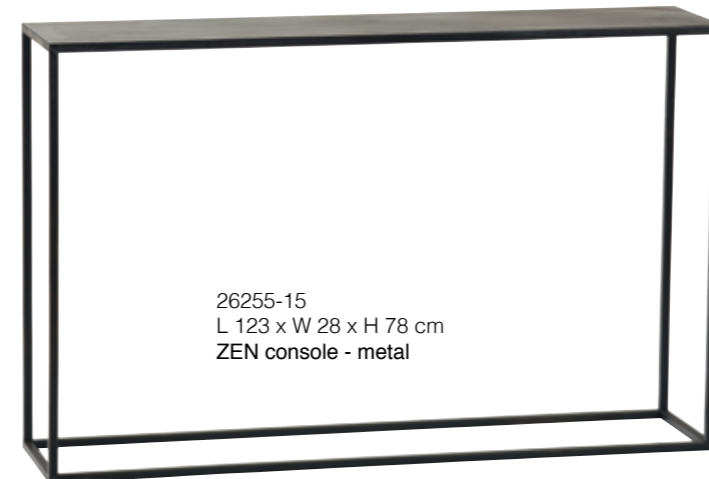

26255-15
L 123 x W 28 x H 78 cm
ZEN console - metal

26255-10
L 25/28 x W 25/28 x H 68/82 cm
ZEN set 2 - metal

MARCEL & EDITH

Z1670
L 120 x W 35 x H 85 cm
EDITH - oak top/ steel frame

Z1660-05
L 150 x W 80 x H 35 cm
SINITA coffee table - oak/ metal