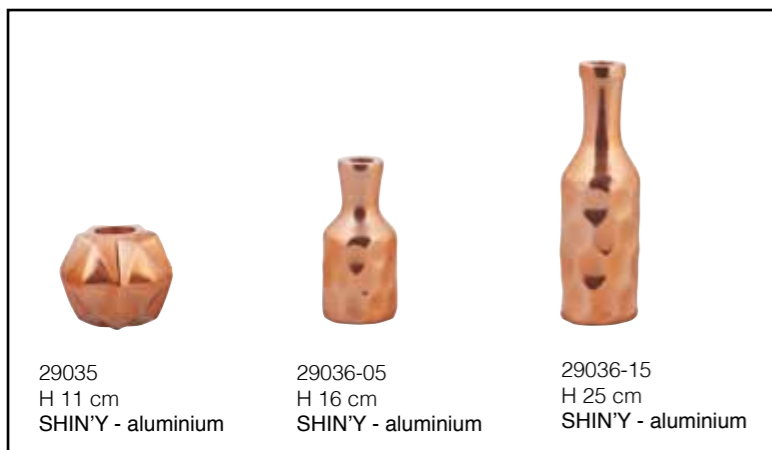

26119-3
DIA 18 x H 64 cm
ELEGANCE - glass

29035
H 11 cm
SHIN'Y - aluminium

29036-05
H 16 cm
SHIN'Y - aluminium

29036-15
H 25 cm
SHIN'Y - aluminium

28325
DIA 11 x H 37 cm
DAISY - glass

29017-WHI-05
DIA 13 x H 45 cm
PRIMUS - iron white