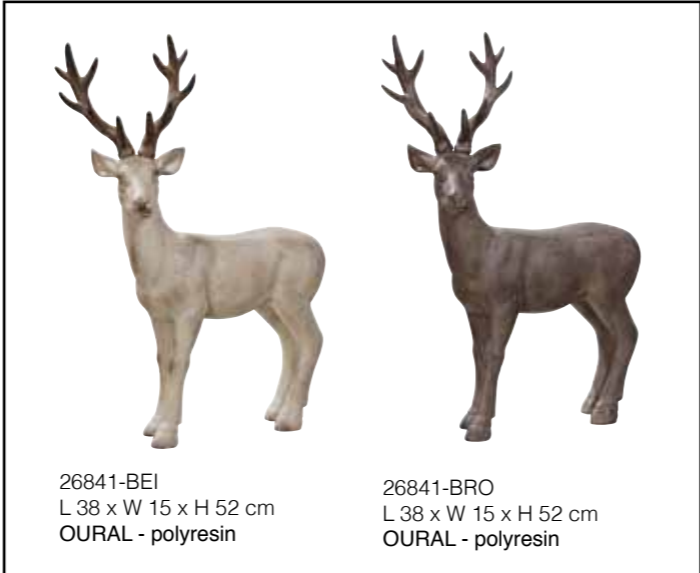

28262-05
DIA 16 cm
TIKSI - bark/ false fur

28262-10
DIA 22 cm
TIKSI - bark/ false fur

28262-15
DIA 27 cm
TIKSI - bark/ false fur

28266
DIA 33 x H 5 cm
TIKSY placemat - pine cones

26230-05
L 8,5 x W 3,2 x H 12 cm
CONQUES - glass/ metal