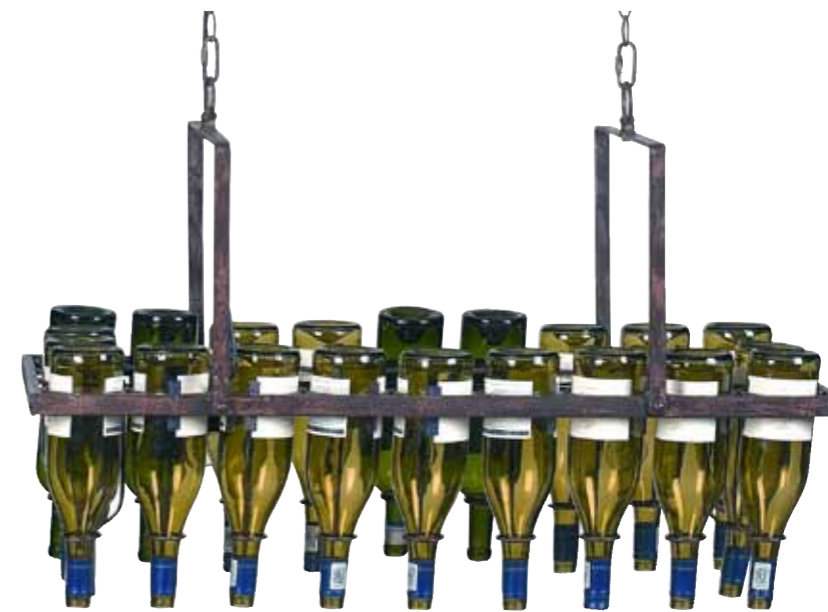

1065
DIA 24 x H 33 cm
glass

NEW

26227-05
DIA 55 x H 69 cm
ANSOUIS - metal/ glass

26227-10
DIA 70 x H 100 cm
ANSOUIS - metal/ glass

28503
DIA 30 x H 50 cm
CHARLESTON - glass/ brass

20283
L 87 x W 40 x H 45 cm
metal